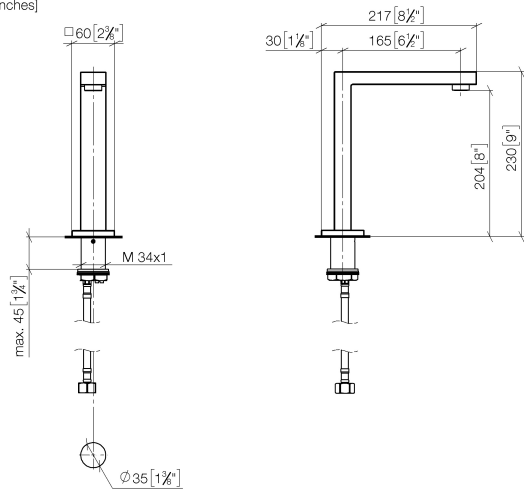

SYMETRICS eSET Touchfree Batteria lavabo senza piletta con regolazione della temperatura - Cromato

ST 010 107 3980

- sporgenza 165 mm
- bocca fissa
- Getto circolare con aria
- altezza rubinetteria 230 mm
- altezza fino al rompigitto 205 mm
- diametro foro 35 mm
- rosetta 60 x 60 mm
- 2x tubo flessibile di mandata M 10 x 1 avvitato, tenuta controllata
- ingresso 1/2"
- portata max 7 l/min
- senza piombo

ST 010 107 3080
mm [inches]

Diagramma di portata

Certificati

ETA_18519.

LGA_18651.

SYMETRICS eSET Touchfree Batteria lavabo senza piletta con regolazione della temperatura - Cromato

ST 010 107 3980