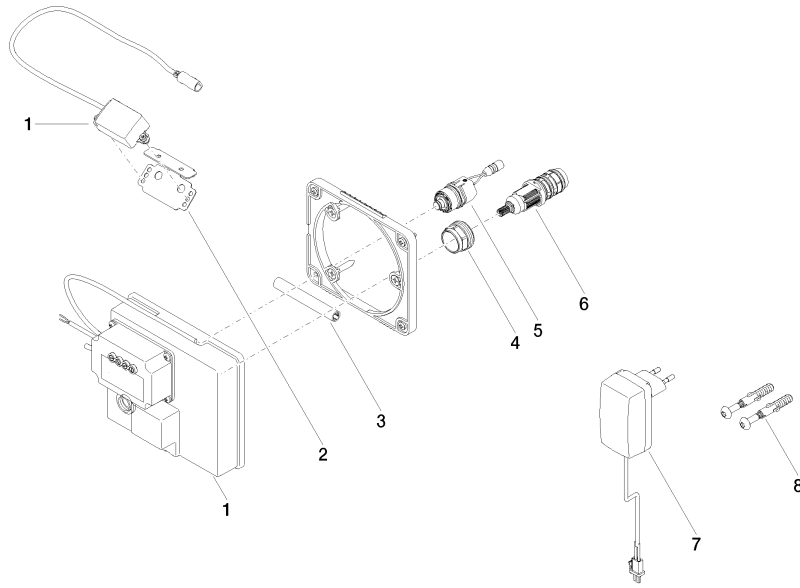

Prodotti complementari necessari

eSET Touchfree Batteria lavabo con regolazione della temperatura da combinare con rubinetterie da parete - 35 741 970 90

- Profondità d'incasso max. 125 mm
- profondità d'incasso min. 90 mm

SYMETRICS eSET Touchfree Batteria lavabo senza piletta con regolazione della temperatura - Cromato

ST 010 107 3080
mm [inches]

Certificati

LGA_29120.	WRAS_1906116.	IAPMO_EGS.	CE000001_eSet_Tou chfree_20171206_D E_signed.	CE000002_eSet_Tou chfree_20171206_E N_signed.
LGA_29119.				

SYMETRICS eSET Touchfree Batteria lavabo senza piletta con regolazione della temperatura - Cromato

ST 010 107 3980

Elenco delle parti di ricambio

N.	Codice articolo	Denominazione	Quantità necessaria	Tempo di produzione
1	90 10 01 177 00 90	accessori elettrici	1	2
2	90 17 20 199 00 90	sostegno	1	2
3	90 23 01 124 00 90	bussola	1	2
4	09 23 10 129 90	dado	1	2
5	04 30 50 079 00 90	valvola	1	2
6	90 15 02 013 00 90	cartuccia	1	2
7	04 10 01 246 00 90	accessori elettrici	1	2
8	04 30 31 024 01 90	set di fissaggio	1	2

SYMETRICS eSET Touchfree Batteria lavabo senza piletta con regolazione della temperatura - Cromato

ST 010 107 3980

- sporgenza 165 mm
- bocca fissa
- Getto circolare con aria
- altezza rubinetteria 230 mm
- altezza fino al rompigitto 205 mm
- diametro foro 35 mm
- rosetta 60 x 60 mm
- 2x tubo flessibile di mandata M 10 x 1 avvitato, tenuta controllata
- ingresso 1/2"
- portata max 7 l/min
- senza piombo