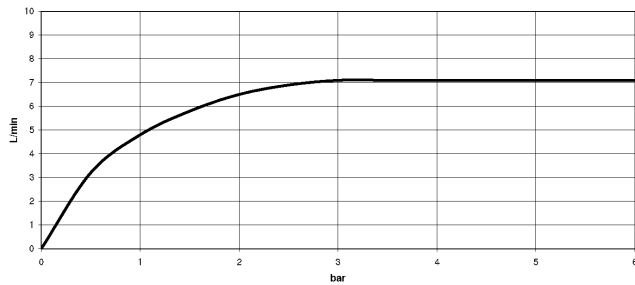

ST 010 107 3080
mm [inches]

Diagramma di portata

Certificati

ETA_18519.

LGA_18651.

SYMETRICS eSET Touchfree Batteria lavabo senza piletta con regolazione della temperatura - Cromato

ST 010 107 3980