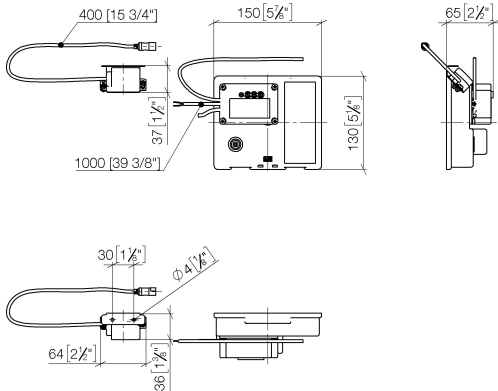

Prodotti complementari necessari

eSET Touchfree Batteria lavabo con regolazione della temperatura da combinare con rubinetterie da parete - 35 741 970 90

- Profondità d'incasso max. 125 mm
- profondità d'incasso min. 90 mm

Prodotti complementari

Prolunga per Touchfree 500 mm - 12 765 970 90

Prodotti complementari necessari

eSET Touchfree Batteria lavabo con regolazione della temperatura da combinare con rubinetterie freestanding - 35 740 970 90

SYMETRICS eSET Touchfree Batteria lavabo senza piletta con regolazione della temperatura - Cromato

ST 010 107 3080
mm [inches]

Certificati

LGA_29120.	WRAS_1906116.	IAPMO_EGS.	CE000001_eSet_Tou chfree_20171206_D E_signed.	CE000002_eSet_Tou chfree_20171206_E N_signed.
LGA_29119.				

SYMETRICS eSET Touchfree Batteria lavabo senza piletta con regolazione della temperatura - Cromato

ST 010 107 3980

- sporgenza 165 mm
- bocca fissa
- Getto circolare con aria
- altezza rubinetteria 230 mm
- altezza fino al rompigitto 205 mm
- diametro foro 35 mm
- rosetta 60 x 60 mm
- 2x tubo flessibile di mandata M 10 x 1 avvitato, tenuta controllata
- ingresso 1/2"
- portata max 7 l/min
- senza piombo